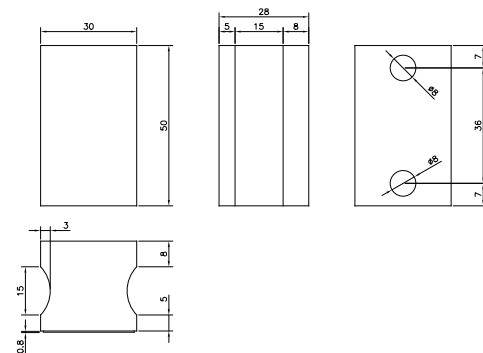

Maniglia ad incastro senza lavorazioni su vetro.

Finitura standard:

- cromo lucido
- simil inox
- nero opaco

Slip-on handle for glass doors.

Standard finish:

- polished chrome
- brushed nickel
- matt black