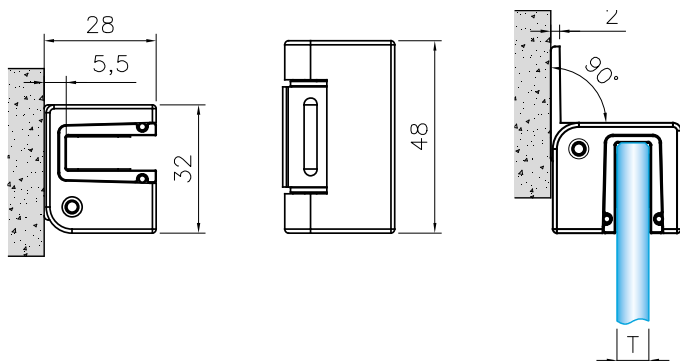

THIENE MINY - CERNIERA PER BOX DOCCIA E ANTE

THIENE MINY - SHOWER GLASS DOOR HINGE

DATI TECNICI - TECHNICAL DATA

Spessore vetro - Glass thickness	6 - 8 mm
Spessore di cromatura - Chromium plating thickness	25 μ
Materiale - Material	Lega di alluminio - Aluminum
Peso massimo della porta - Maximum door weight	40 kg
Larghezza massima della porta - Maximum door width	900 mm
Angolo di rotazione - Rotation angle	+90° - 0° con scatto Snap +90° - 0°
Regolazione offset zero porta - Door zero offset adjustment	$\pm 1,5^\circ$
Utilizzo dei vetri Glass use	Temperato, laminato e temperato laminato Tempered, laminated and tempered laminated
Finiture standard - Standard finish	cromo lucido - polished chrome simil inox - brushed nickel nero opaco - matt black
Finiture speciali - Special finish	GFS Metal Work - Metal Work GFS

Scheda tecnica
Technical Sheet

Thiene Miny - Vetro-Muro - Glass-Wall

Thiene Miny - Vetro-Vetro 90° - Glass-Glass 90°

Thiene Miny - Vetro-Vetro 180° - Glass-Glass 180°

THIENE MINY ACCESSORI- MANIGLIE E POMOLO ADESIVI