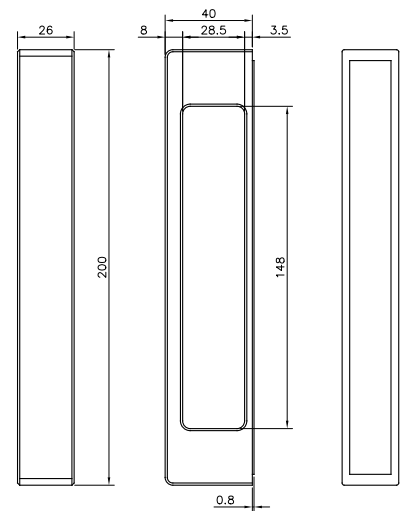

Pomolo adesivo per porte in vetro.

Finitura standard:

- cromo lucido
- simil inox
- nero opaco

Adhesive knob for glass doors.

Standard finish:

- polished chrome
- brushed nickel
- matt black